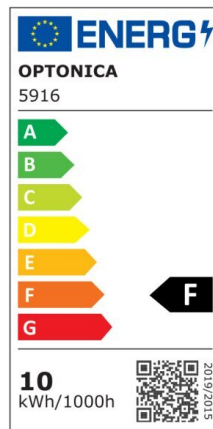

## LED SMD Floodlight Black City Line

Potenza

10W

Colore della luce

White Light (WH)

## Specifiche tecniche

Numero di catalogo	5915
Angolo del fascio luminoso	120°
Marchio	Optonica
Codice Prodotto	FL10-B1
Codice Colore	860
Designazione del colore	White Light (WH)
Temperatura colore correlata	6000K
EAN Codice	3800156659155
Consumo energetico	10 kWh/1000h
Etichetta di efficienza energetica	F
Flux	800 Lm
flusso per watt	80 lm/W
Input voltage	AC220-265V
Instant On	0.1 s
IP	65
Articoli per scatola	60
Articoli per confezione	1
Durata	25000h

Flusso luminoso residuo al termine del periodo di funzionamento	70%
Materiale	Aluminium
Cicli di accensione / spegnimento	100 000x
Frequenza operativa	50-60Hz
Potenza	10W
Ra ≥	80
Dimensioni della confezione	113X34X105 mm
Dimensioni del prodotto	108x100x24 mm
Temperatura	-20°C/ +50°C
Garanzia	2 Years
potenza equivalente	53W
Weight of Product	200 gr.