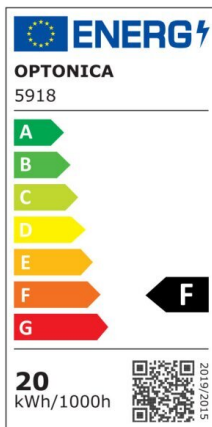

## LED SMD Floodlight Black City Line

Potenza

10W

Colore della luce

White Light (WH)

## Specifiche tecniche

Numero di catalogo	5915
Angolo del fascio luminoso	120°
Marchio	Optonica
Codice Prodotto	FL10-B1
Codice Colore	860
Designazione del colore	White Light (WH)
Temperatura colore correlata	6000K
EAN Codice	3800156659155
Consumo energetico	10 kWh/1000h
Etichetta di efficienza energetica	F
Flux	800 Lm
flusso per watt	80 lm/W
Input voltage	AC220-265V
Instant On	0.1 s
IP	65
Articoli per scatola	60
Articoli per confezione	1
Durata	25000h

Flusso luminoso residuo al termine del periodo di funzionamento	70%
Materiale	Aluminium
Cicli di accensione / spegnimento	100 000x
Frequenza operativa	50-60Hz
Potenza	10W
Ra ≥	80
Dimensioni della confezione	113X34X105 mm
Dimensioni del prodotto	108x100x24 mm
Temperatura	-20°C/ +50°C
Garanzia	2 Years
potenza equivalente	53W
Weight of Product	200 gr.