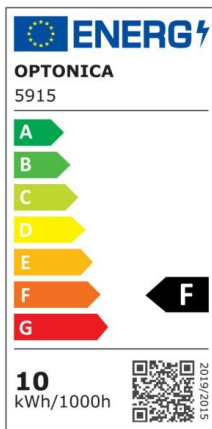

## LED SMD Floodlight Black City Line

Potenza

10W

Colore della luce

White Light (WH)

## Specifiche tecniche

Numero di catalogo	5915
Angolo del fascio luminoso	120°
Marchio	Optonica
Codice Prodotto	FL10-B1
Codice Colore	860
Designazione del colore	White Light (WH)
Temperatura colore correlata	6000K
EAN Codice	3800156659155
Consumo energetico	10 kWh/1000h
Etichetta di efficienza energetica	F
Flux	800 Lm
flusso per watt	80 lm/W
Input voltage	AC220-265V
Instant On	0.1 s
IP	65
Articoli per scatola	60
Articoli per confezione	1
Durata	25000h

Flusso luminoso residuo al termine del periodo di funzionamento	70%
Materiale	Aluminium
Cicli di accensione / spegnimento	100 000x
Frequenza operativa	50-60Hz
Potenza	10W
Ra ≥	80
Dimensioni della confezione	113X34X105 mm
Dimensioni del prodotto	108x100x24 mm
Temperatura	-20°C/ +50°C
Garanzia	2 Years
potenza equivalente	53W
Weight of Product	200 gr.