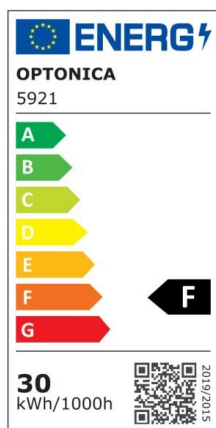

## LED SMD Floodlight Black City Line

Potenza

10W

Colore della luce

White Light (WH)

## Specifiche tecniche

Numero di catalogo	5915
Angolo del fascio luminoso	120°
Marchio	Optonica
Codice Prodotto	FL10-B1
Codice Colore	860
Designazione del colore	White Light (WH)
Temperatura colore correlata	6000K
EAN Codice	3800156659155
Consumo energetico	10 kWh/1000h
Etichetta di efficienza energetica	F
Flux	800 Lm
flusso per watt	80 lm/W
Input voltage	AC220-265V
Instant On	0.1 s
IP	65
Articoli per scatola	60
Articoli per confezione	1
Durata	25000h

Flusso luminoso residuo al termine del periodo di funzionamento	70%
Materiale	Aluminium
Cicli di accensione / spegnimento	100 000x
Frequenza operativa	50-60Hz
Potenza	10W
Ra ≥	80
Dimensioni della confezione	113X34X105 mm
Dimensioni del prodotto	108x100x24 mm
Temperatura	-20°C/ +50°C
Garanzia	2 Years
potenza equivalente	53W
Weight of Product	200 gr.