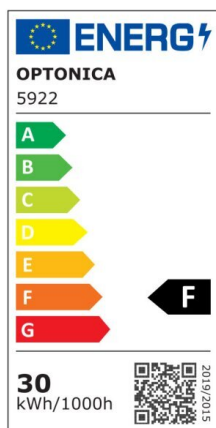

## LED SMD Floodlight Black City Line

Potenza

10W

Colore della luce

White Light (WH)

## Specifiche tecniche

Numero di catalogo	5915
Angolo del fascio luminoso	120°
Marchio	Optonica
Codice Prodotto	FL10-B1
Codice Colore	860
Designazione del colore	White Light (WH)
Temperatura colore correlata	6000K
EAN Codice	3800156659155
Consumo energetico	10 kWh/1000h
Etichetta di efficienza energetica	F
Flux	800 Lm
flusso per watt	80 lm/W
Input voltage	AC220-265V
Instant On	0.1 s
IP	65
Articoli per scatola	60
Articoli per confezione	1
Durata	25000h

Flusso luminoso residuo al termine del periodo di funzionamento	70%
Materiale	Aluminium
Cicli di accensione / spegnimento	100 000x
Frequenza operativa	50-60Hz
Potenza	10W
Ra ≥	80
Dimensioni della confezione	113X34X105 mm
Dimensioni del prodotto	108x100x24 mm
Temperatura	-20°C/ +50°C
Garanzia	2 Years
potenza equivalente	53W
Weight of Product	200 gr.