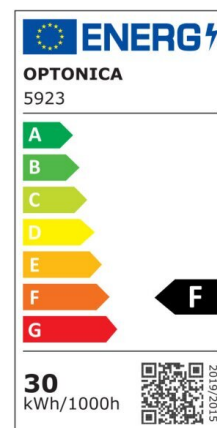

## LED SMD Floodlight Black City Line

Potenza

10W

Colore della luce

White Light (WH)

## Specifiche tecniche

Numero di catalogo	5915
Angolo del fascio luminoso	120°
Marchio	Optonica
Codice Prodotto	FL10-B1
Codice Colore	860
Designazione del colore	White Light (WH)
Temperatura colore correlata	6000K
EAN Codice	3800156659155
Consumo energetico	10 kWh/1000h
Etichetta di efficienza energetica	F
Flux	800 Lm
flusso per watt	80 lm/W
Input voltage	AC220-265V
Instant On	0.1 s
IP	65
Articoli per scatola	60
Articoli per confezione	1
Durata	25000h

Flusso luminoso residuo al termine del periodo di funzionamento	70%
Materiale	Aluminium
Cicli di accensione / spegnimento	100 000x
Frequenza operativa	50-60Hz
Potenza	10W
Ra ≥	80
Dimensioni della confezione	113X34X105 mm
Dimensioni del prodotto	108x100x24 mm
Temperatura	-20°C/ +50°C
Garanzia	2 Years
potenza equivalente	53W
Weight of Product	200 gr.