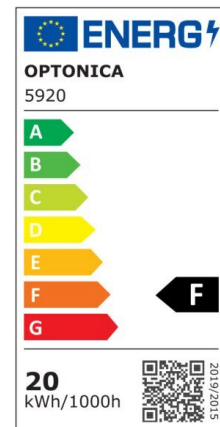

## LED SMD Floodlight Black City Line

Potenza

10W

Colore della luce

White Light (WH)

## Specifiche tecniche

Numero di catalogo	5915
Angolo del fascio luminoso	120°
Marchio	Optonica
Codice Prodotto	FL10-B1
Codice Colore	860
Designazione del colore	White Light (WH)
Temperatura colore correlata	6000K
EAN Codice	3800156659155
Consumo energetico	10 kWh/1000h
Etichetta di efficienza energetica	F
Flux	800 Lm
flusso per watt	80 lm/W
Input voltage	AC220-265V
Instant On	0.1 s
IP	65
Articoli per scatola	60
Articoli per confezione	1
Durata	25000h

Flusso luminoso residuo al termine del periodo di funzionamento	70%
Materiale	Aluminium
Cicli di accensione / spegnimento	100 000x
Frequenza operativa	50-60Hz
Potenza	10W
Ra ≥	80
Dimensioni della confezione	113X34X105 mm
Dimensioni del prodotto	108x100x24 mm
Temperatura	-20°C/ +50°C
Garanzia	2 Years
potenza equivalente	53W
Weight of Product	200 gr.