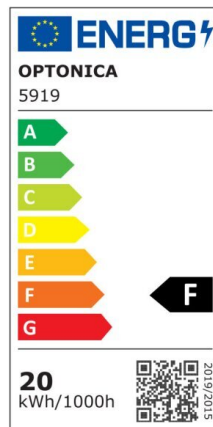

## LED SMD Floodlight Black City Line

Potenza

10W

Colore della luce

White Light (WH)

## Specifiche tecniche

Numero di catalogo	5915
Angolo del fascio luminoso	120°
Marchio	Optonica
Codice Prodotto	FL10-B1
Codice Colore	860
Designazione del colore	White Light (WH)
Temperatura colore correlata	6000K
EAN Codice	3800156659155
Consumo energetico	10 kWh/1000h
Etichetta di efficienza energetica	F
Flux	800 Lm
flusso per watt	80 lm/W
Input voltage	AC220-265V
Instant On	0.1 s
IP	65
Articoli per scatola	60
Articoli per confezione	1
Durata	25000h

Flusso luminoso residuo al termine del periodo di funzionamento	70%
Materiale	Aluminium
Cicli di accensione / spegnimento	100 000x
Frequenza operativa	50-60Hz
Potenza	10W
Ra ≥	80
Dimensioni della confezione	113X34X105 mm
Dimensioni del prodotto	108x100x24 mm
Temperatura	-20°C/ +50°C
Garanzia	2 Years
potenza equivalente	53W
Weight of Product	200 gr.