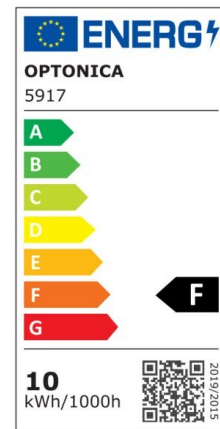

## LED SMD Floodlight Black City Line

Potenza

10W

Colore della luce

White Light (WH)

## Specifiche tecniche

Numero di catalogo	5915
Angolo del fascio luminoso	120°
Marchio	Optonica
Codice Prodotto	FL10-B1
Codice Colore	860
Designazione del colore	White Light (WH)
Temperatura colore correlata	6000K
EAN Codice	3800156659155
Consumo energetico	10 kWh/1000h
Etichetta di efficienza energetica	F
Flux	800 Lm
flusso per watt	80 lm/W
Input voltage	AC220-265V
Instant On	0.1 s
IP	65
Articoli per scatola	60
Articoli per confezione	1
Durata	25000h

Flusso luminoso residuo al termine del periodo di funzionamento	70%
Materiale	Aluminium
Cicli di accensione / spegnimento	100 000x
Frequenza operativa	50-60Hz
Potenza	10W
Ra ≥	80
Dimensioni della confezione	113X34X105 mm
Dimensioni del prodotto	108x100x24 mm
Temperatura	-20°C/ +50°C
Garanzia	2 Years
potenza equivalente	53W
Weight of Product	200 gr.